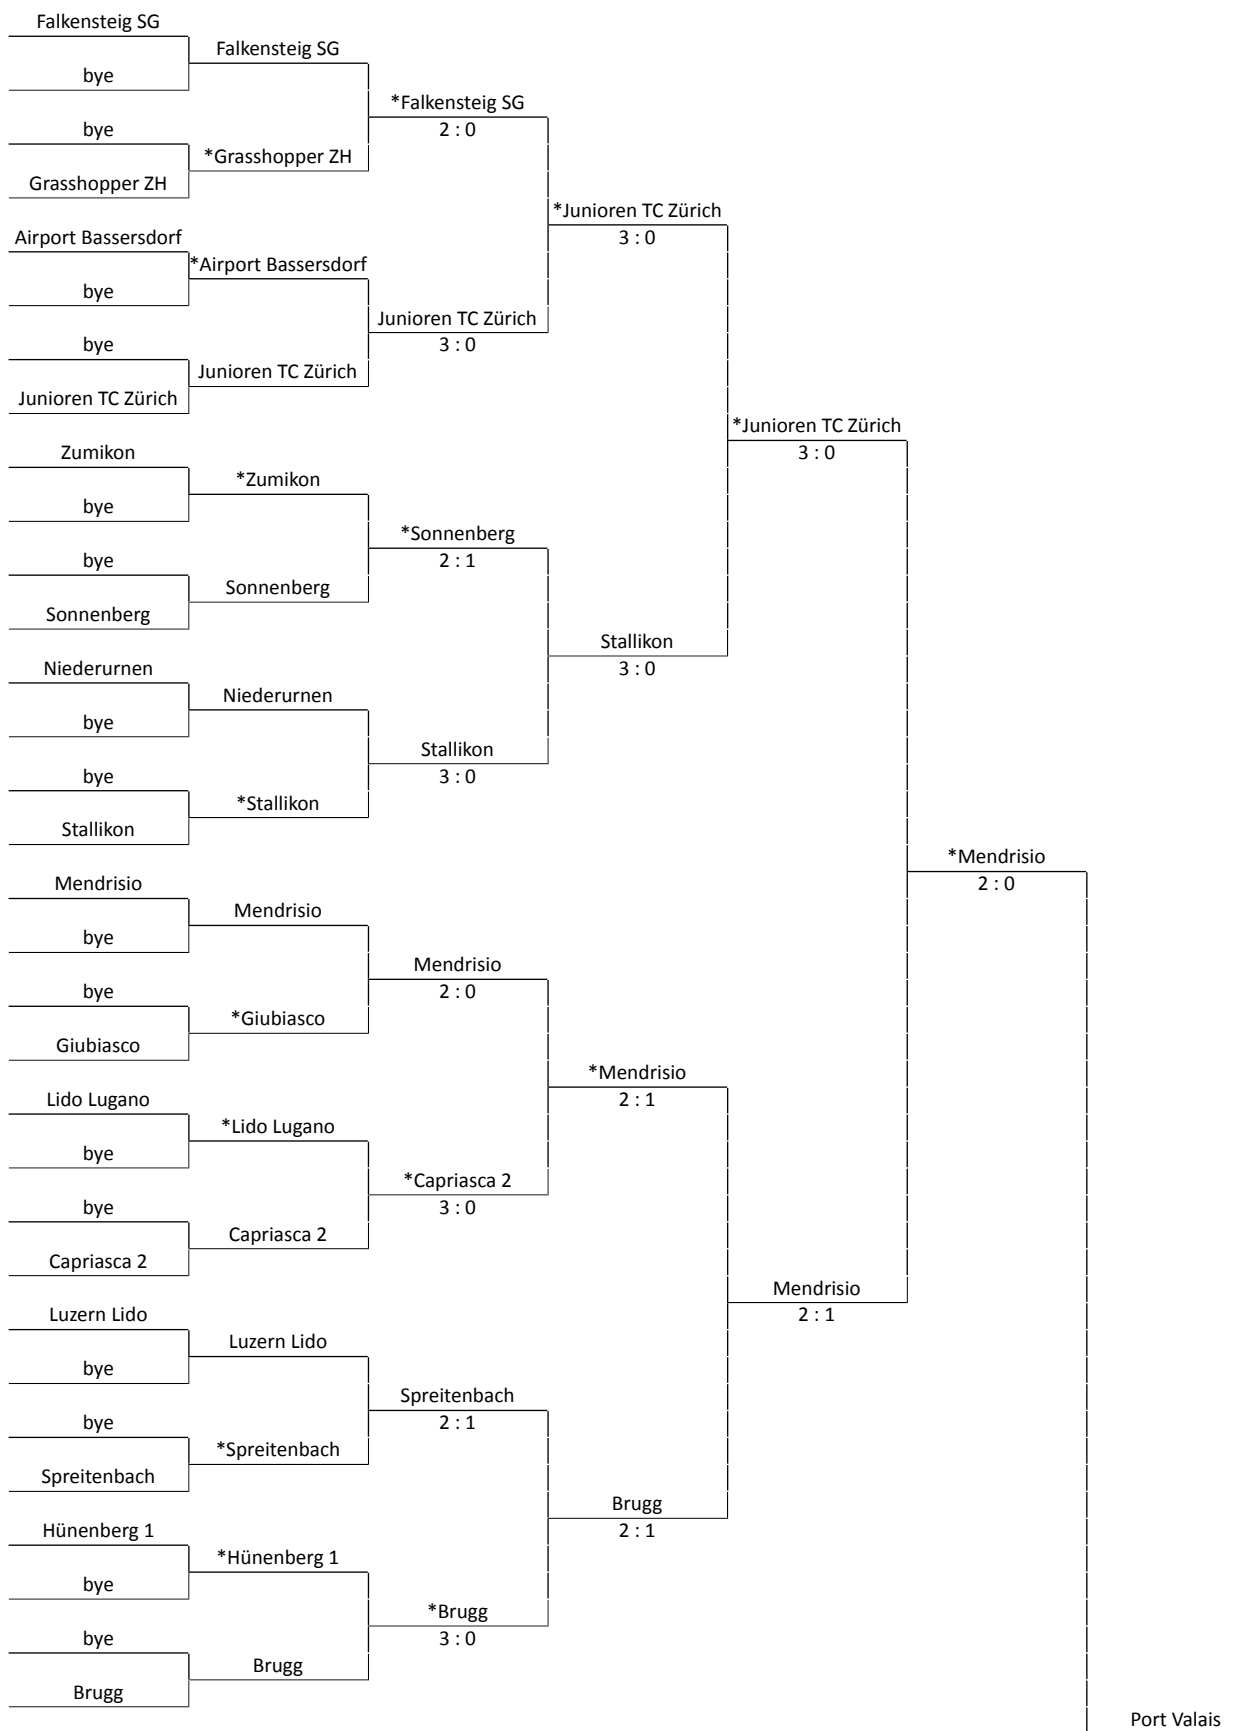

# 15&U Girls Ligue A:

20 Mai 2020

\* désigne l'équipe jouant à domicile.