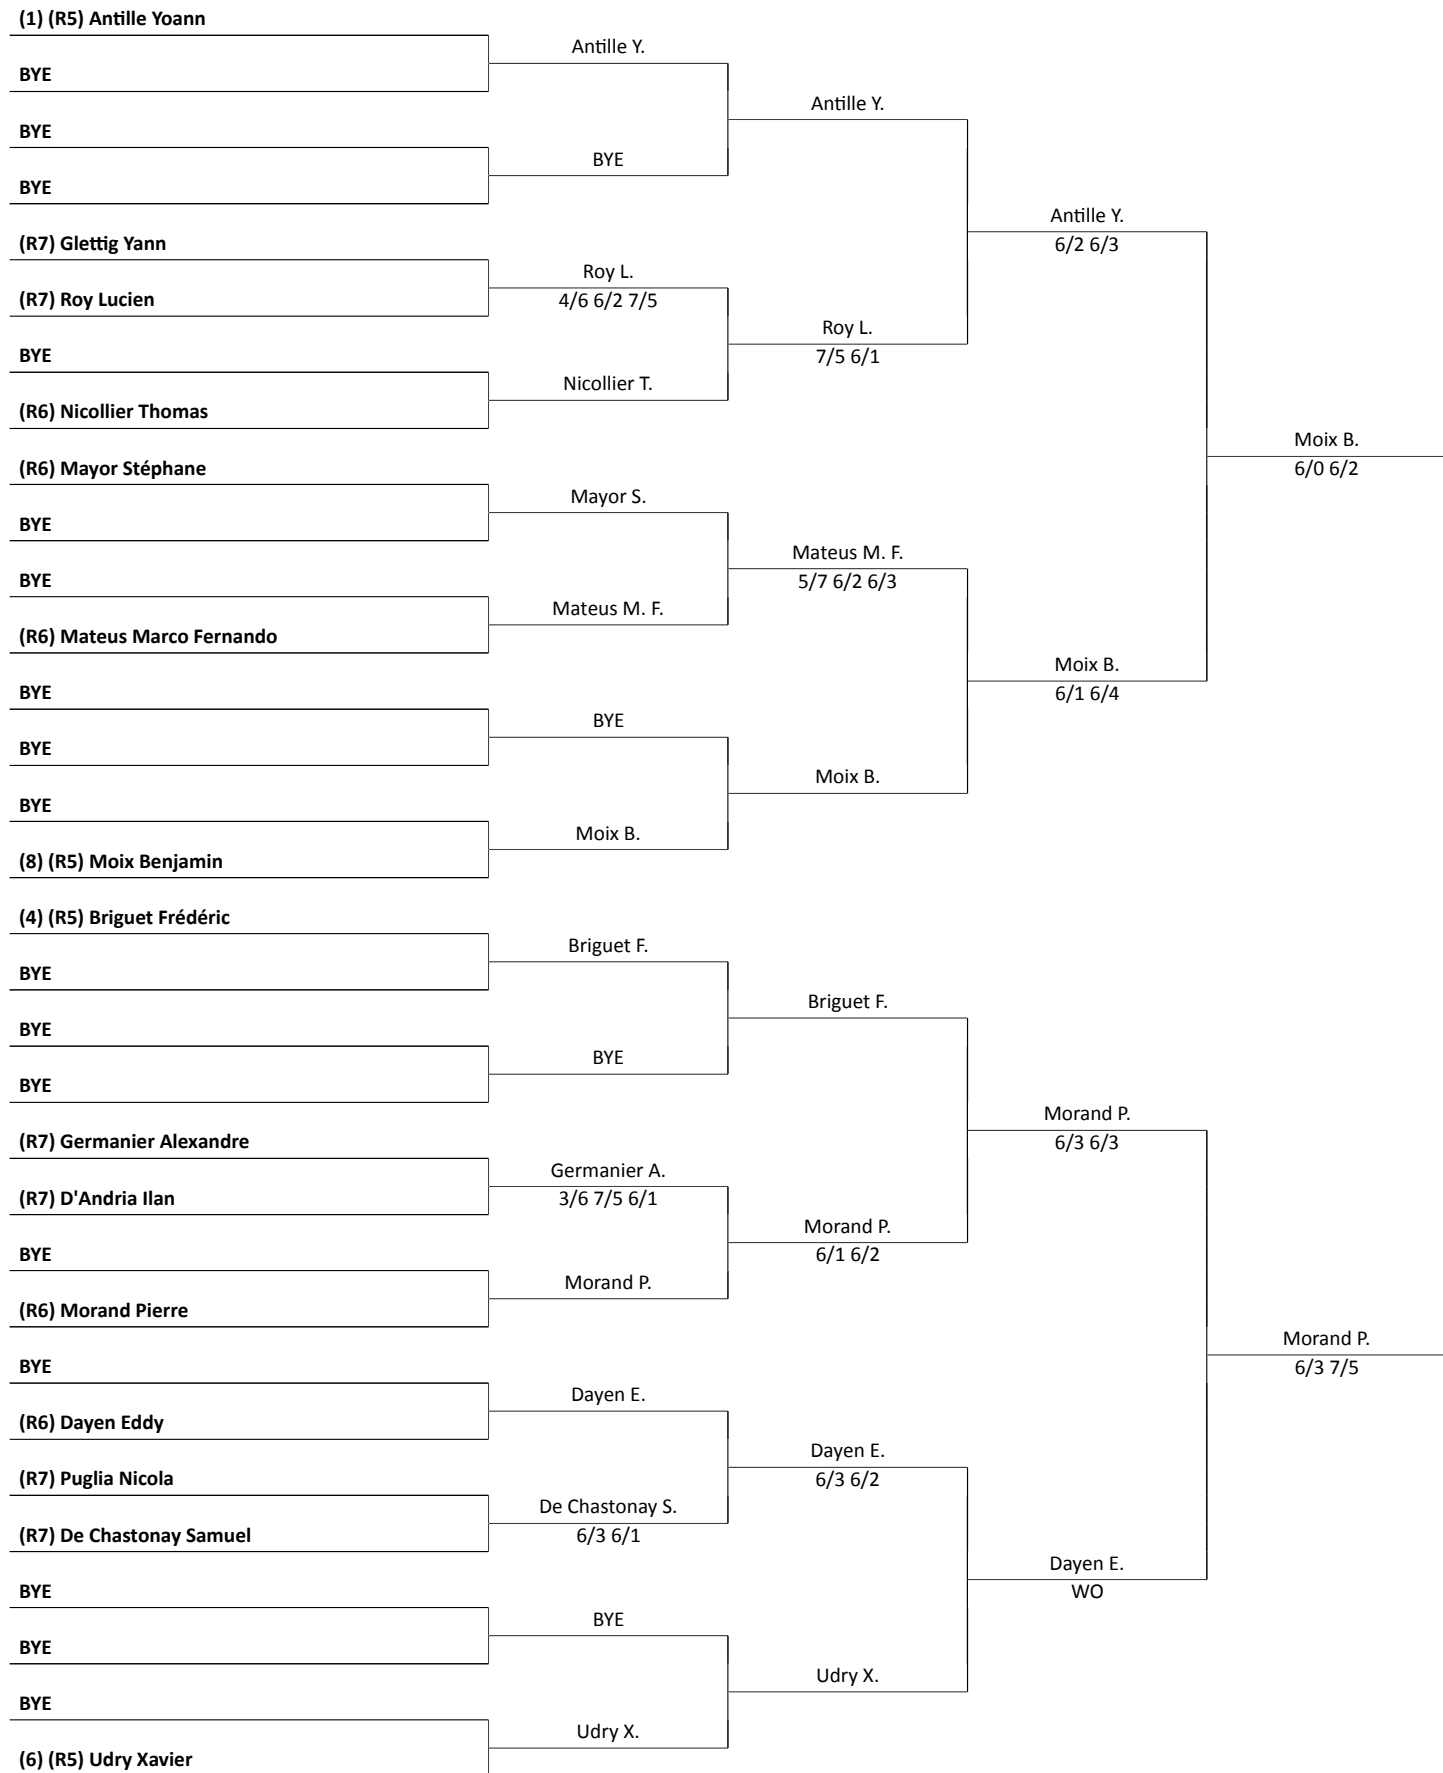

# Gravelone Cup (terre battue somclay) (étape 9 du Circuit VS 2020) (123900), MS R5/R9 (progressif)

26 Jun 2020  
Page 1 / 3

TC Gravelone

# Gravelone Cup (terre battue somclay) (étape 9 du Circuit VS 2020) (123900), MS R5/R9 (progressif)

26 Jun 2020  
Page 2 / 3

TC Gravelone

(5) (R5) Allet Baptiste

**Gravelone Cup (terre battue somclay) (étape 9 du Circuit VS 2020) (123900), MS R5/R9 (progressif)**