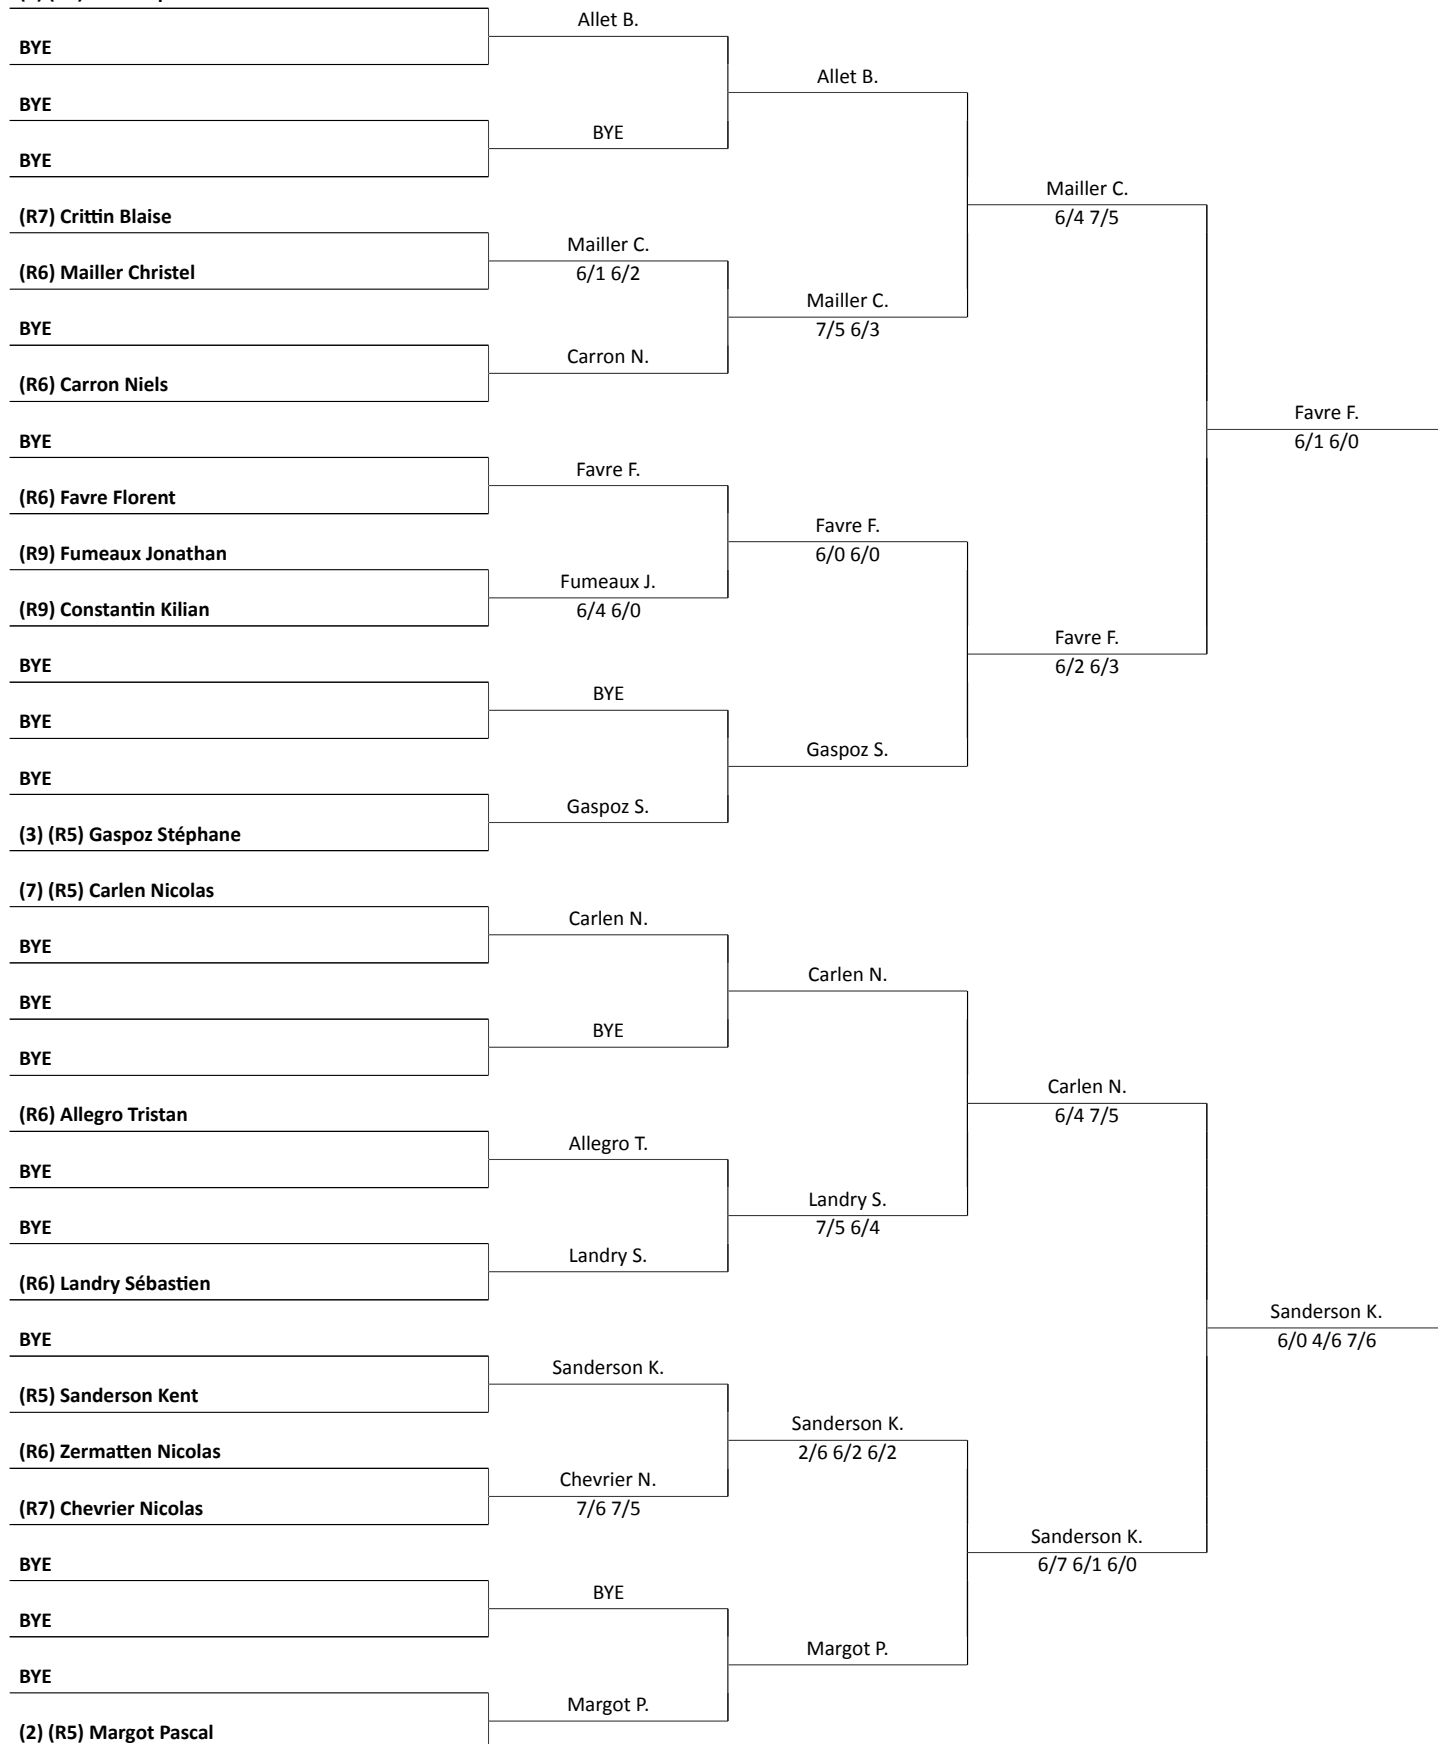

# Gravelone Cup (terre battue somclay) (étape 9 du Circuit VS 2020) (123900), MS R5/R9 (progressif)

26 Jun 2020  
Page 1 / 3

TC Gravelone

# Gravelone Cup (terre battue somclay) (étape 9 du Circuit VS 2020) (123900), MS R5/R9 (progressif)

26 Jun 2020  
Page 2 / 3

TC Gravelone

(5) (R5) Allet Baptiste

**Gravelone Cup (terre battue somclay) (étape 9 du Circuit VS 2020) (123900), MS R5/R9 (progressif)**