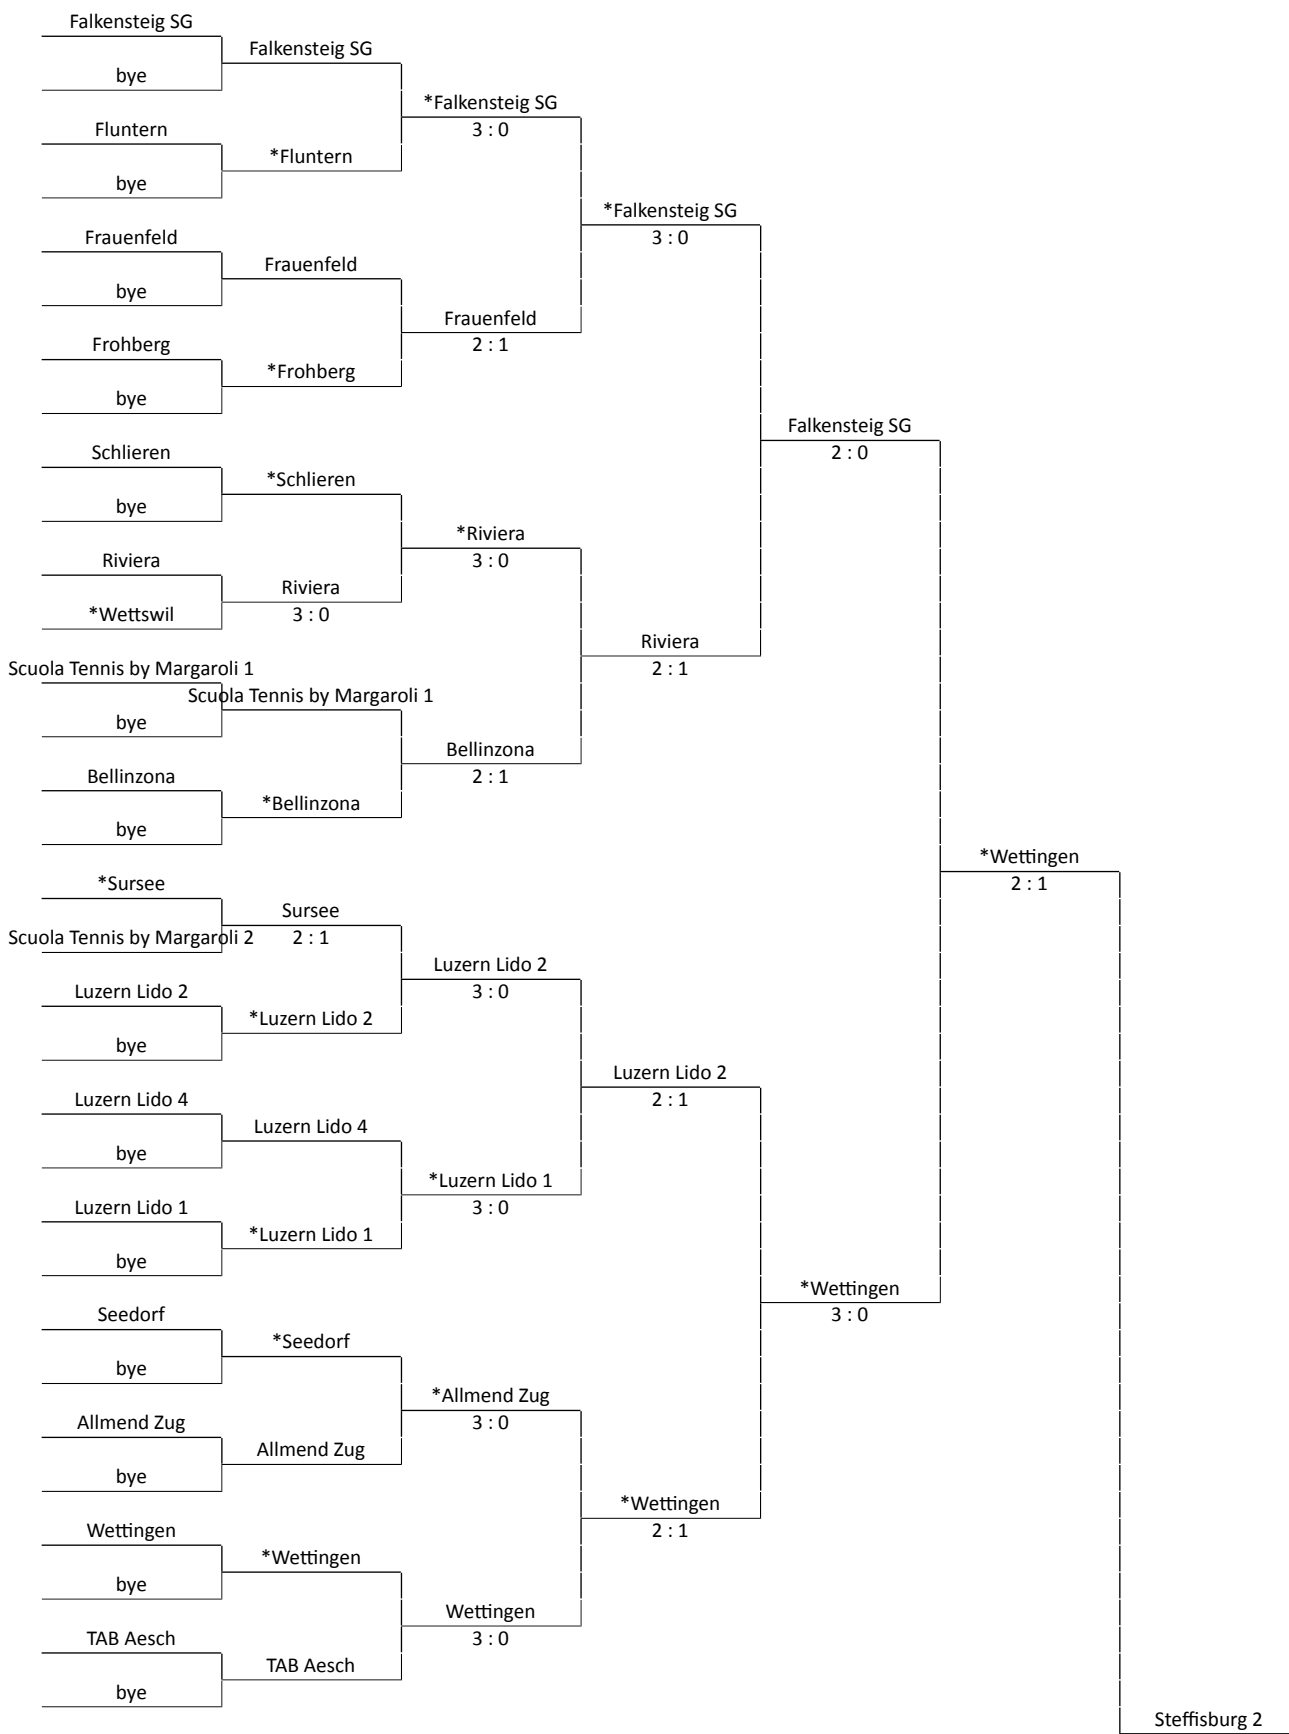

15&U Girls Ligue A:

* désigne l'équipe jouant à domicile.

23 Février 2022

15&U Girls Ligue A:

23 Février 2022

* désigne l'équipe jouant à domicile.